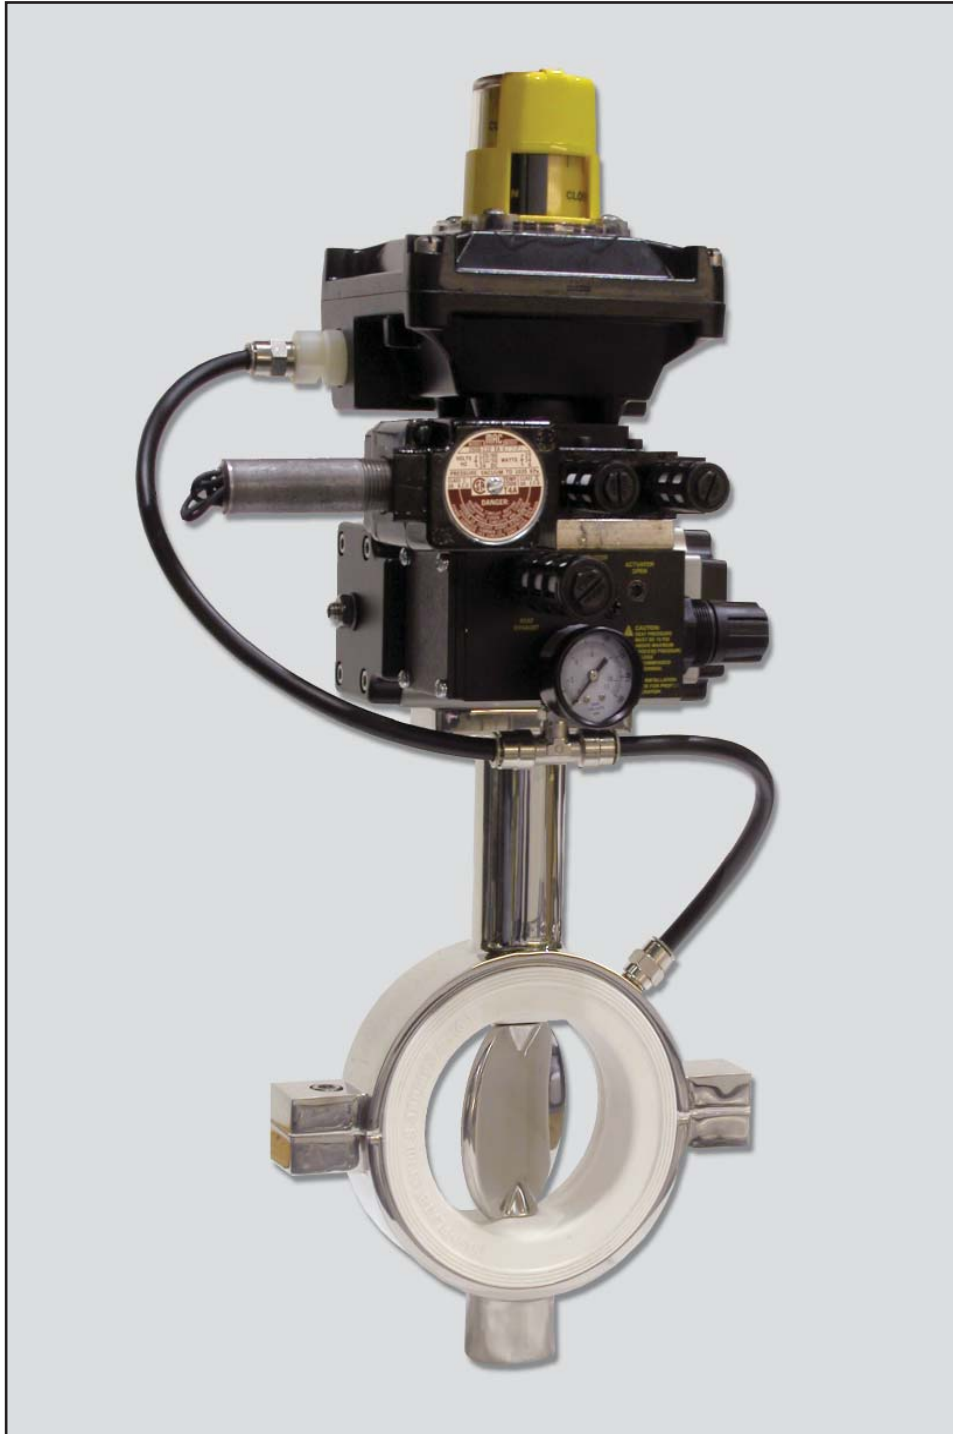

**OBJET: VANNE DE SORTIE POUR MANUTENTIONNER  
DES VITAMINES POUR ANIMAUX EN POUDRE  
DÉCHARGÉES D'UNE MACHINE À EMPAQUETER**

**Dimension:**

3" (76,2 mm)

**Numéro de Série:**

486

**Corps:**

Inox 316

**Papillon:**

Inox 316 Polissage  
Supérieur

**Siège:**

Buna-N Blanc

**Fin de Course:**

Trak-Lok® NEMA 7/9

**Actionneur:**

Tork-Mate® Série 890,  
Double Action

**Commandes:**